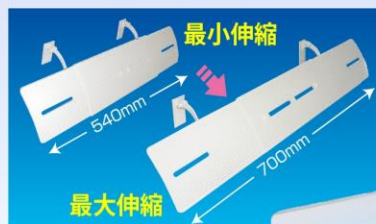

### AIR WING® エアーウィング プロ Pro

エアコン  
全機種対応

断熱マットとセキュリティキットが標準装備された一番売れているエアーウィングです

エアーウィング プロ  
AW7-021-06

参考価格 ¥4,235 (税抜 ¥3,850)  
●サイズ: H160×W500mm ●アイボリー

【付属品】断熱マット・セキュリティキット・取付アダプター

壁掛け  
タイプ  
にも

### AIR WING® エアーウィング スリム SLIM

長さ調整可能な伸縮パネル採用  
ワイドなエアコンの吹き出し口にフィット

エアーウィング スリム  
AW10-021-01

参考価格 ¥3,278 (税抜 ¥2,980)  
●サイズ: H120×W540 ~ 700mm ●アイボリー

【付属品】取付アダプター

エアコン  
各種対応

天井埋込カセットタイプ

天井吊りタイプ